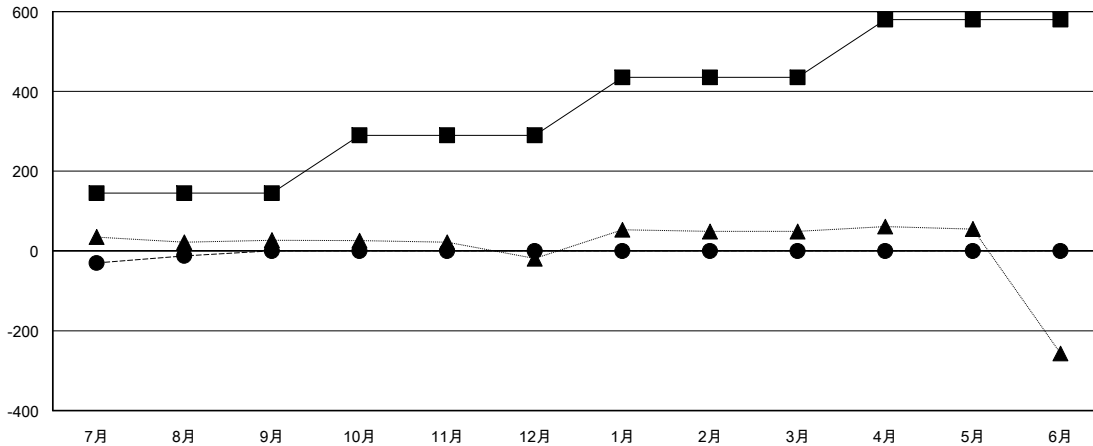

MONTHLY MEMBERSHIP PROGRESS REPORT

District 330 A

Results as of: 08/31/2017

GMT: MASAYOSHI MARUYAMA, YASUHISA NAKAMURA

地域 JAPAN

GMT会則地域

クラブ			
結果 : 2017-2018			
四半期	新クラブ目標	新クラブ	解散クラブ
7月/8月/9月	1	0	0
10月/11月/12月	1	0	0
1月/2月/3月	1	0	0
4月/5月/6月	1	0	0

名			
結果 : 2017-2018			
四半期	会員純増目標	会員増強実績	退会者(転籍を含む) 実際
7月/8月/9月	145	126	138
10月/11月/12月	145	0	0
1月/2月/3月	145	0	0
4月/5月/6月	145	0	0

新クラブ目標及び実績累計

会員目標及び実績累計

解散クラブ: 0	68 CLUBS OF 199 一名以上の新会員を登録	男女別 男性 4,500 (72.76%) 女性 1,685 (27.24%) 女性%年度目標: 30%
退会者 物故会員 5 クラブ解散 0 その他 133 合計 138	会員累計データを見るには、ここをクリック	世帯主/家族会員合計 2,712 国際会費半額の家族会員 1,735