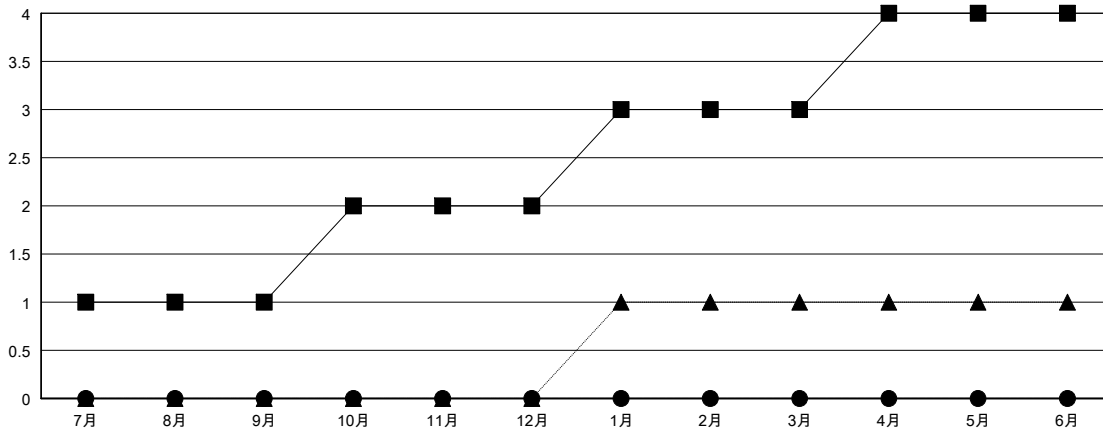

MONTHLY MEMBERSHIP PROGRESS REPORT

District 330 A

Results as of: 08/31/2017

GMT: MASAYOSHI MARUYAMA, YASUHISA NAKAMURA

地域 JAPAN

GMT会則地域

クラブ			
結果 : 2017-2018			
四半期	新クラブ目標	新クラブ	解散クラブ
7月/8月/9月	1	0	0
10月/11月/12月	1	0	0
1月/2月/3月	1	0	0
4月/5月/6月	1	0	0

名			
結果 : 2017-2018			
四半期	会員純増目標	会員増強実績	退会者(転籍を含む) 実際
7月/8月/9月	145	126	138
10月/11月/12月	145	0	0
1月/2月/3月	145	0	0
4月/5月/6月	145	0	0

新クラブ目標及び実績累計

会員目標及び実績累計

解散クラブ: 0	68 CLUBS OF 199 一名以上の新会員を登録	男女別 男性 4,500 (72.76%) 女性 1,685 (27.24%) 女性%年度目標: 30%
退会者 物故会員 5 クラブ解散 0 その他 133 合計 138	会員累計データを見るには、ここをクリック	世帯主/家族会員合計 2,712 国際会費半額の家族会員 1,735